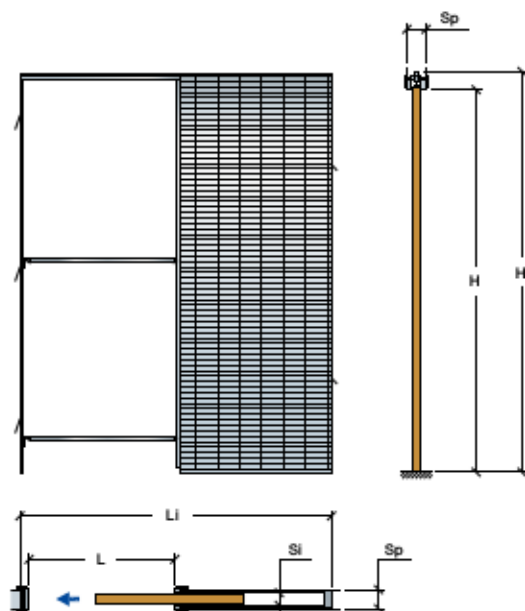

• Zpomalovač v ceně •

Kovová síť

Scrigno Soft 30 kg

kolejnice z anodizovaného hliníku

Stech

posuvný systém

posuvné vozíky pro maximální nosnost 120 kg

Záruka 20 let se vztahuje pouze na posuvný systém.

Rozpěry

Pouzdro do zděné přičky – jednokřídlé

Omítka		Jednokřídlé
světlost průchodu L x H	vnější rozměr Li x Hi	tloušťka stěny/vnitřní rozměr Sp / Si
600 x 1970	1330 x 2060	105/70 - 125/90
600 x 2100	1330 x 2190	
700 x 1970	1530 x 2060	
700 x 2100	1530 x 2190	
800 x 1970	1730 x 2060	
800 x 2100	1730 x 2190	
900 x 1970	1930 x 2060	
900 x 2100	1930 x 2190	
1000 x 1970	2130 x 2060	
1000 x 2100	2130 x 2190	
1100 x 1970	2330 x 2060	
1100 x 2100	2330 x 2190	
1200 x 1970	2530 x 2060	
1200 x 2100	2530 x 2190	