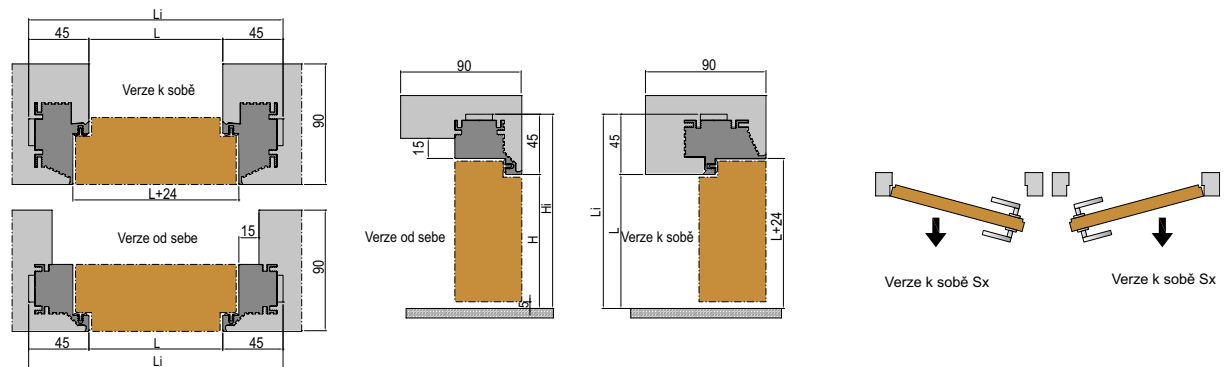

## Bezobložkový dveřní systém

### 105 Omítka / 100 Sádrokarton

### 90 Omítka / 75 Sádrokarton nebo více

Světlost průchodu		Celkové rozměry		Tloušťka dokončené stěny
L	H	Li	Hi	
600	2100	690	2145	100 SDK / 105 zed' 90 zed' / 75 SDK nebo více
700		790		
750		840		
800		890		