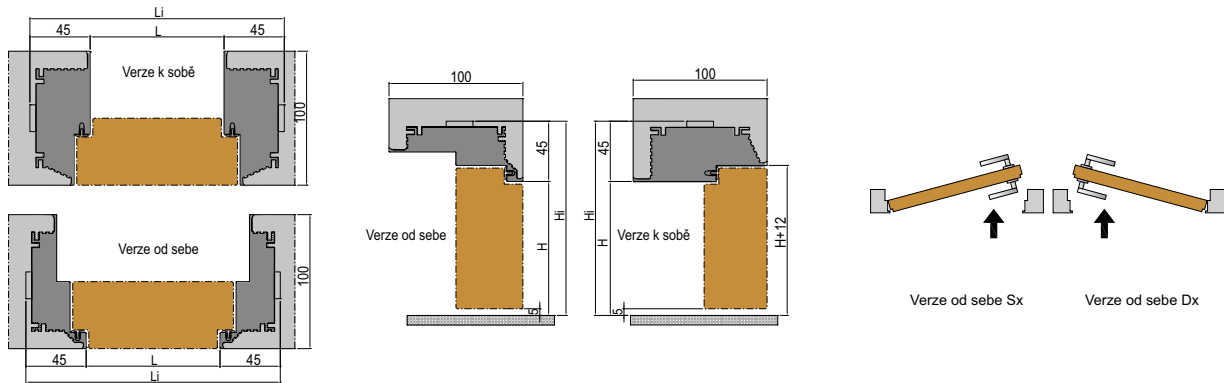

## Bezobložkový dveřní systém

### 90 Omítka / 75 Sádrokarton nebo více

Světlost průchodu		Celkové rozměry		Tloušťka dokončené stěny
L	H	Li	Hi	
600	2100	690	2145	100 SDK / 105 zed' 90 zed' / 75 SDK nebo více
700		790		
750		840		
800		890		