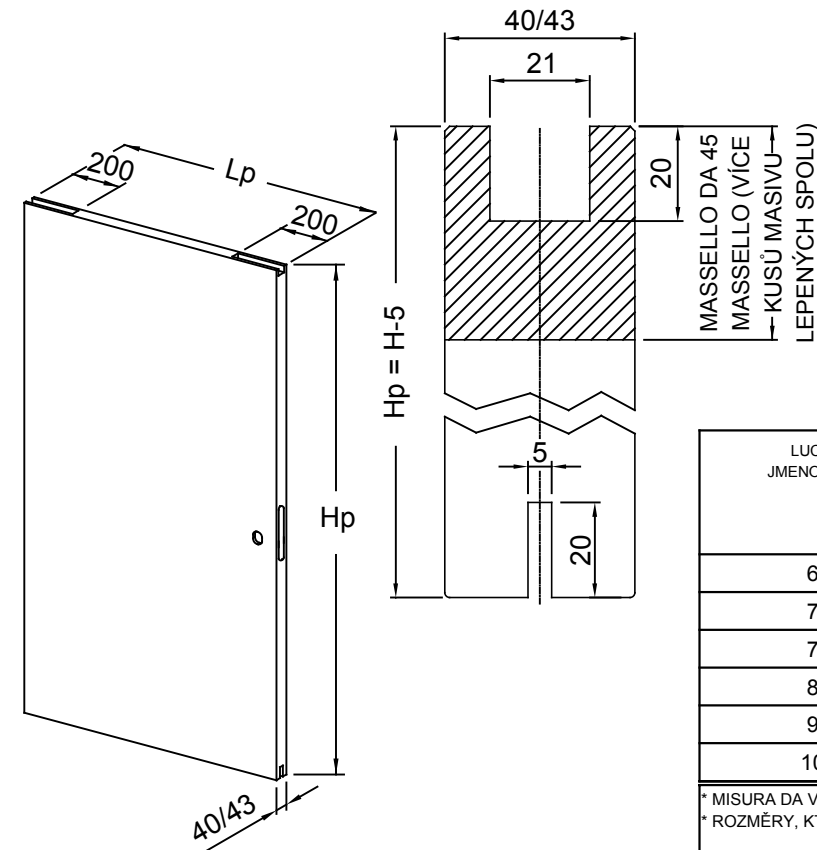

INSTALLAZIONE PORTA - INSTALACE DVEŘÍ

DIMENSIONI PANNELLO PORTA - ROZMĚRY DVEŘNÍHO PANELU

ATTENZIONE: VERIFICARE LA LUCE DI PASSAGGIO PRIMA DI REALIZZARE IL PANNELLO PORTA - UPOZORNĚNÍ: ZKONTROLUJTE SVĚTLOST PRŮCHODU PŘED REALIZACÍ DVEŘNÍHO PANELU