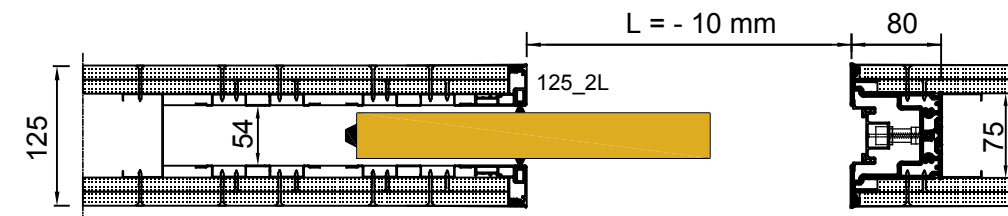

CONTROTELAIO ANTA UNICA "CARTONGESSO" STAVEBNÍ POUZDRO S JEDINÝM KŘÍDLEM „SÁDROKARTON“