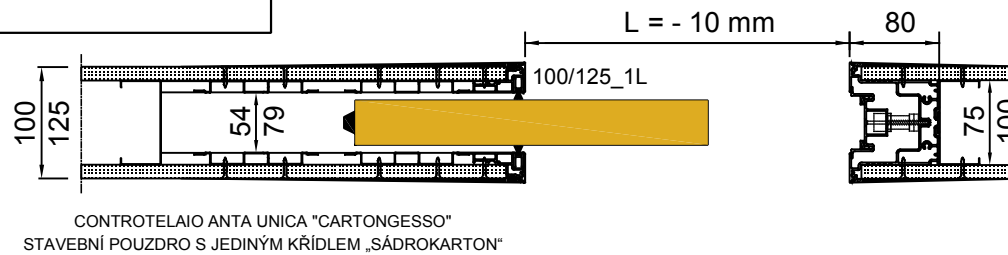

SEZIONI ORIZZONTALI VODOROVNÉ REZY