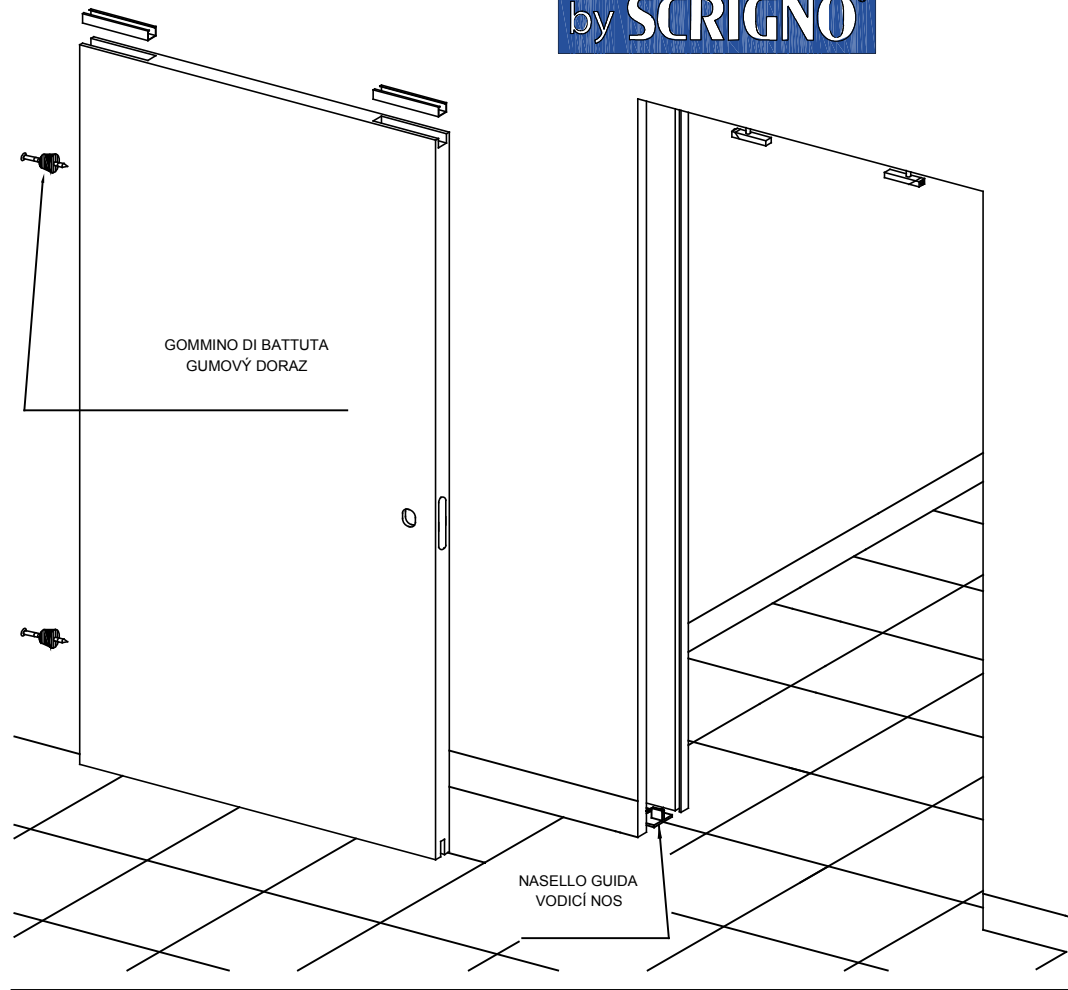

ESSENTIAL® kit

by SCRIGNO®