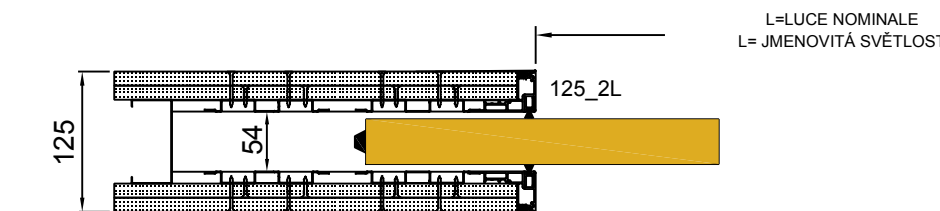

ANTA UNICA LUCE EFFETTIVA DI PASSAGGIO = LUCE NOMINALE - 10 mm.
JEDINÉ KŘÍDLO SE SKUTEČNOU SVĚTLOSTÍ PRŮCHODU = JME NOVITÁ SVĚTLOST - 10 mm.

CONTROTELAIO ANTA DOPPIA - STAVEBNÍ POUZDRO S DVOJITÝM KŘÍDLEM