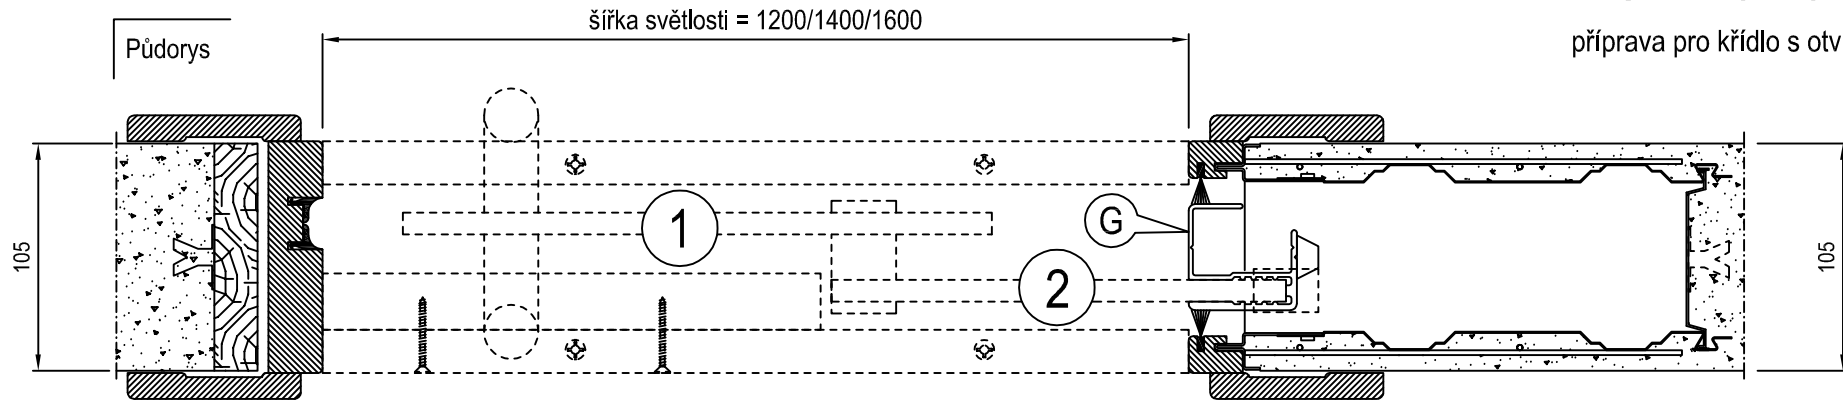

SADA KOMONENTŮ REMIX

příprava pro křídlo s otvíráním doprava