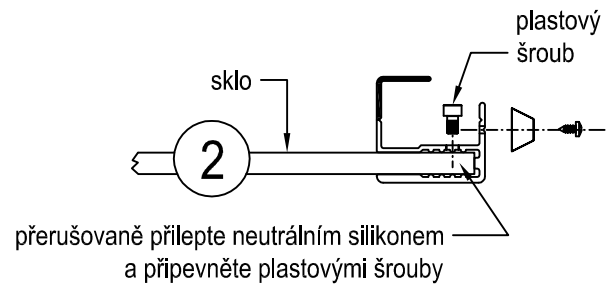

MONTÁŽ PROFILU „G“

výška světlosti	výška skla	řezání profilu (G)
H	Hv = H + 20	Hv - 15
2000 / 2100	2020 / 2120	2005 / 2105
2110 + 2400	2130 + 2420	2115 + 2405