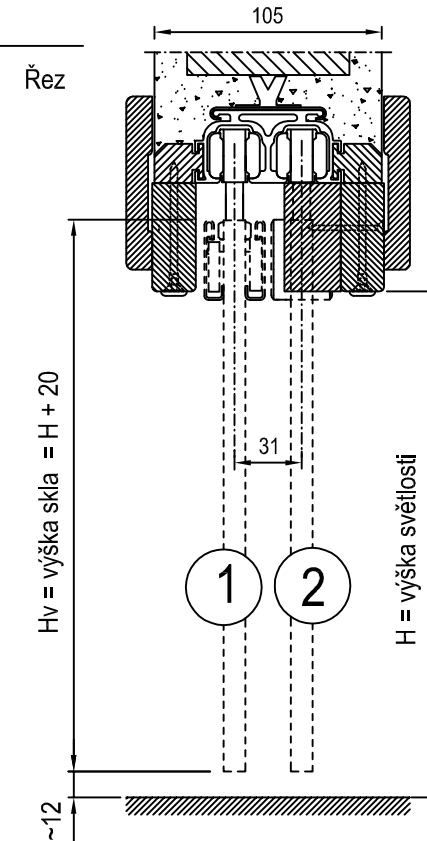

SCRIGNO®
Scrigno S.p.A. Unipersonale
Via Casale, 975 - 47822 - Sant'Ermete di Santarcangelo (RN) - Italy
Tel. +39 0541 757711 - Fax +39 0541 757780
www.scrigno.net e-mail: scrigno@scrigno.it