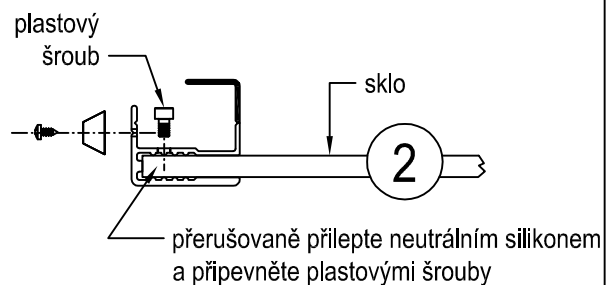

MONTÁŽ PROFILU „G“

výška světlosti	výška skla	řezání profilu (G)
H	Hv = H + 20	Hv - 15
2000 / 2100	2020 / 2120	2005 / 2105
2110 + 2400	2130 + 2420	2115 + 2405