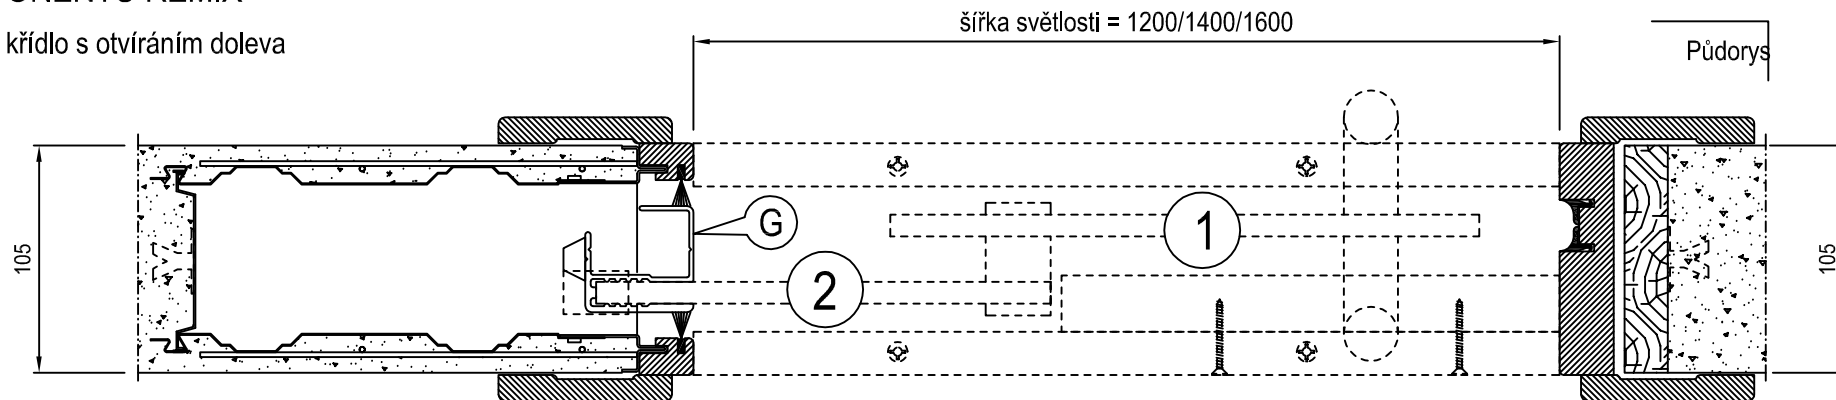

SADA KOMPONENTŮ REMIX

příprava pro křídlo s otvíráním doleva