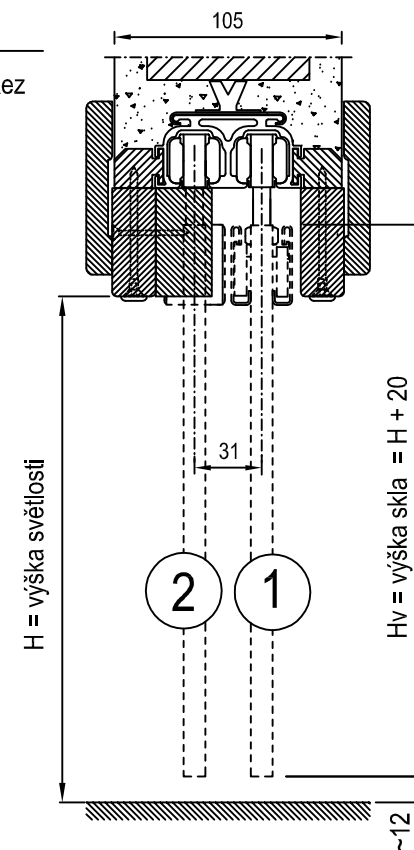

Řez

SCRIGNO®
Scrigno S.p.A. Unipersonale
Via Casale, 975 - 47822 - Sant'Ermete di Santarcangelo (RN) - Italy
Tel. +39 0541 757711 - Fax +39 0541 757780
www.scrigno.net e-mail: scrigno@scrigno.it