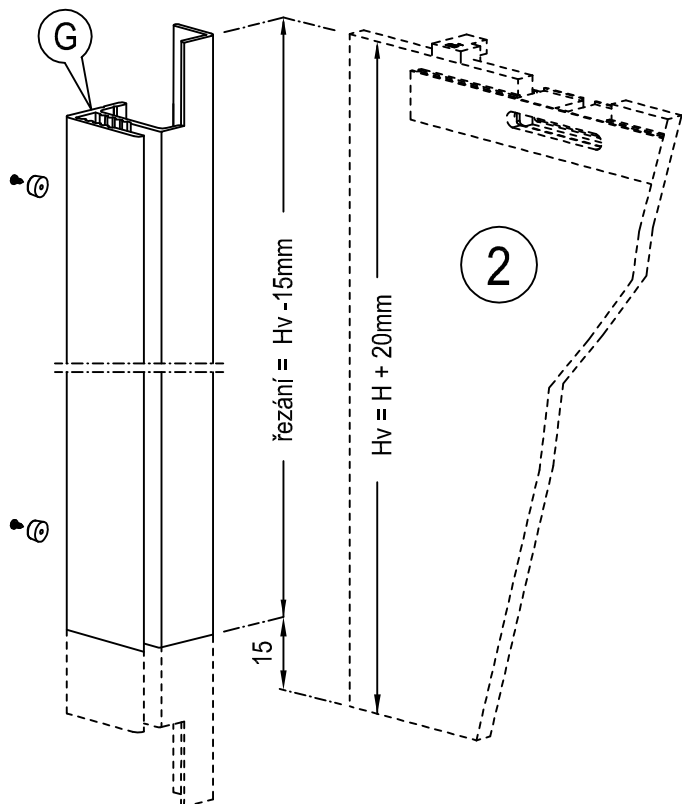

ŘEZÁNÍ PROFILU „G“