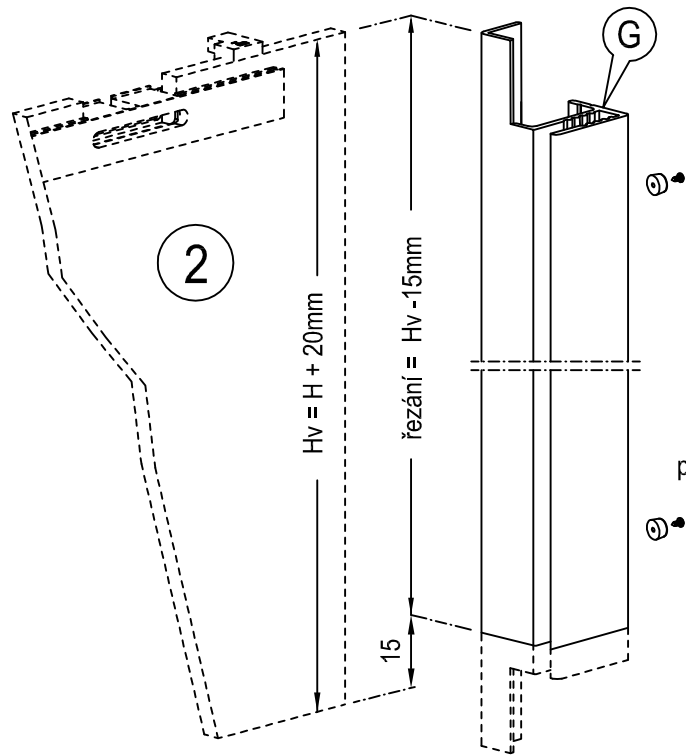

ŘEZÁNÍ PROFILU „G“