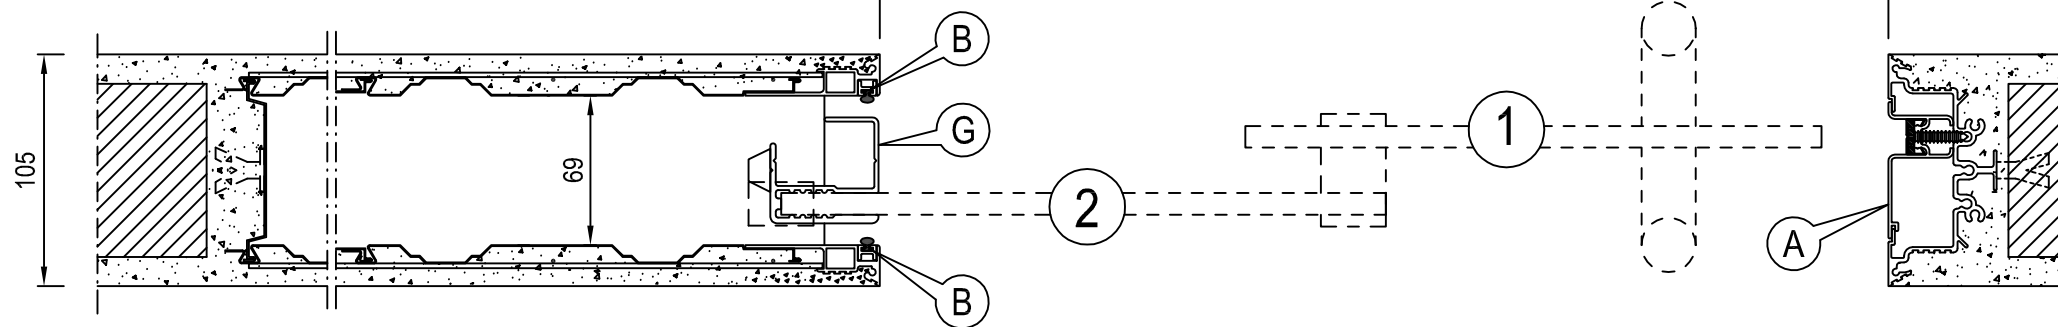

SADA KOMPONENTŮ ESSENTIAL DUAL

šířka světlosti = 1200/1400/1600

Příprava pro křídlo s otvíráním doleva