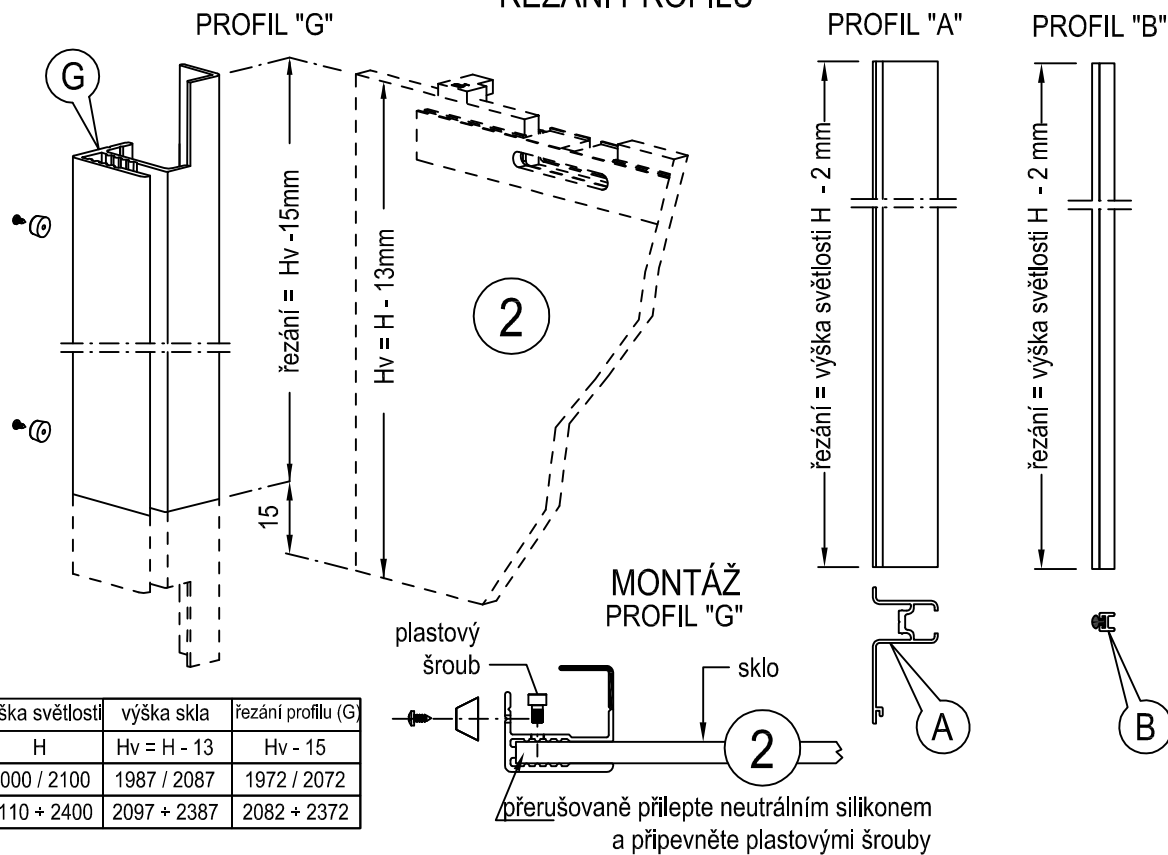

ŘEZÁNÍ PROFILŮ

výška světlosti	výška skla	řezání profilu (G)
H	$H_v = H - 13$	$H_v - 15$
2000 / 2100	1987 / 2087	1972 / 2072
2110 + 2400	2097 + 2387	2082 + 2372