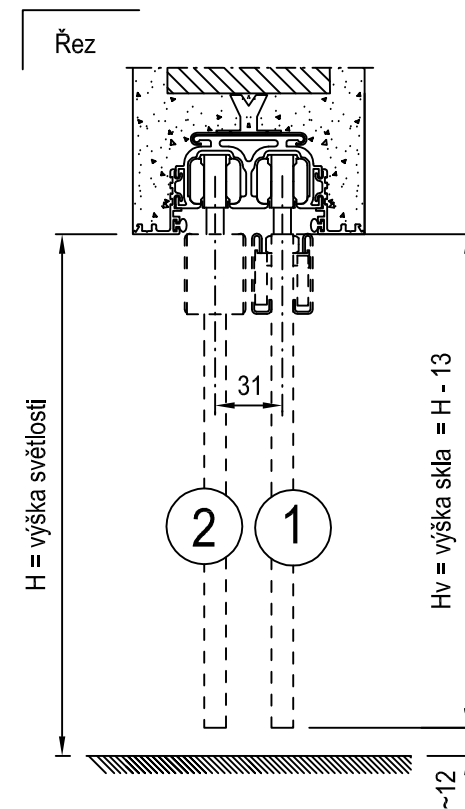

SCRIGNO®
Scrigno S.p.A. Unipersonale
Via Casale, 975 - 47822 - Sant'Ermete di Santarcangelo (RN) - Italy
Tel. +39 0541 757711 - Fax +39 0541 757780
www.scrigno.net e-mail: scrigno@scrigno.it