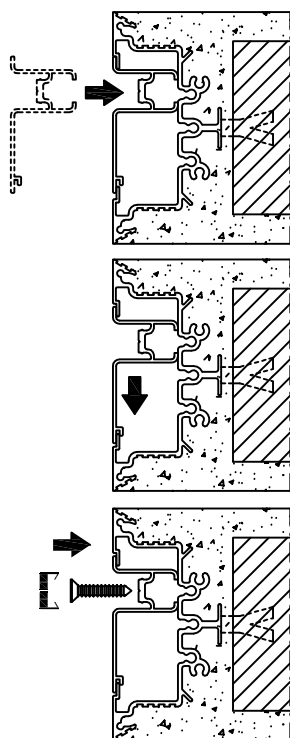

MONTÁŽ PROFIL "A"