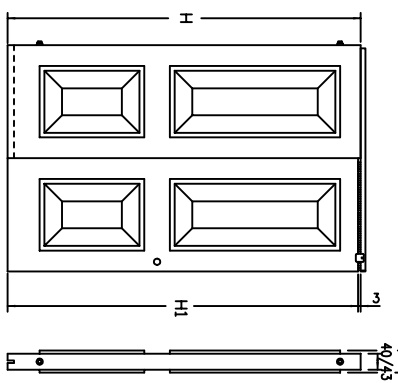

P-LUCE/VELTOSTI/VENTLOSTI/ROHANGANGSLICHT/OPENING IN WIDTH

P-LUCE/VELTOSTI/VENTLOSTI/ROHANGANGSLICHT/OPENING IN WIDTH

STIPITI - ZÁRUBNĚ - ZARUBNE - TÜRPÖSTEN - END POSTS

P x T	A		B		C		D	
	N°	N° mm	N°	N° mm	N°	N° mm	N°	N° mm
600x2000	1	2050	1	595	1	595		
600x2100	1	2150	1	595	1	595		
800x2000	1	2050	1	795	1	795		
800x2100	1	2150	1	795	1	795		
1000x2000	1	2050	1	985	1	985		
1000x2100	1	2150	1	985	1	985		
1200x2000	1	2050	1	1195	1	1195		
1200x2100	1	2150	1	1195	1	1195		

P x T	A		B		C		D	
	N°	N° mm	N°	N° mm	N°	N° mm	N°	N° mm
1200x2000	-	2050	1	1200	1	1200		
1200x2100	-	2150	1	1200	1	1200		
1600x2000	-	2050	1	1600	1	1600		
1600x2100	-	2150	1	1600	1	1600		
2000x2000	-	2050	1	2000	1	2000		
2000x2100	-	2150	1	2000	1	2000		
2400x2000	-	2050	1	2400	1	2400		
2400x2100	-	2150	1	2400	1	2400		

DIMENSIONI PANNELLO - ROZMĚRY PANELU - ROZMERY PANELU - TÜRMASSE - DOOR DIMENSIONS

P x T	N°	L x H		N°	L1 x H1	
		L	H		L1	H1
600x2000	1	340	1990	1	300	1987
600x2100	1	440	2090	1	400	2087
800x2000	1	440	1990	1	400	1987
800x2100	1	540	2090	1	500	2087
1000x2000	1	540	1990	1	500	1987
1000x2100	1	640	2090	1	600	2087
1200x2000	1	640	1990	1	600	1987
1200x2100	1	740	2090	1	700	2087

P x T	N°	L x H		N°	L1 x H1	
		L	H		L1	H1
1200x2000	2	340	1990	2	300	1987
1200x2100	2	440	2090	2	400	2087
1600x2000	2	440	1990	2	400	1987
1600x2100	2	540	2090	2	500	2087
2000x2000	2	540	1990	2	500	1987
2000x2100	2	640	2090	2	600	2087
2400x2000	2	640	1990	2	600	1987
2400x2100	2	740	2090	2	700	2087