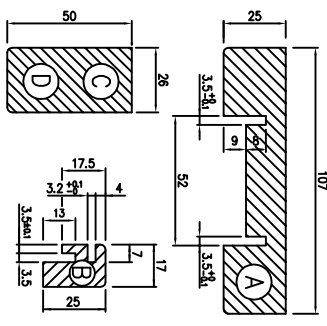

P-LUCE/VELTOSTI/VENTLOSTI/ROHANGANGSLICHT/OPENING IN WIDTH

P-LUCE/VELTOSTI/VENTLOSTI/ROHANGANGSLICHT/OPENING IN WIDTH

STIPITI - ZÁRUBNĚ - ZARUBNE - TÜRPÖSTEN - END POSTS

P x T	A		B		C		D	
	N°	N° mm	N°	N° mm	N°	N° mm	N°	N° mm
600x2000	1	2050	1	595	1	595		
600x2100	1	2150	1	595	1	595		
800x2000	1	2050	1	795	1	795		
800x2100	1	2150	1	795	1	795		
1000x2000	1	2050	1	985	1	985		
1000x2100	1	2150	1	985	1	985		
1200x2000	1	2050	1	1195	1	1195		
1200x2100	1	2150	1	1195	1	1195		

P x T	A		B		C		D	
	N°	N° mm	N°	N° mm	N°	N° mm	N°	N° mm
1200x2000	-	2050	1	1200	1	1200		
1200x2100	-	2150	1	1200	1	1200		
1600x2000	-	2050	1	1600	1	1600		
1600x2100	-	2150	1	1600	1	1600		
2000x2000	-	2050	1	2000	1	2000		
2000x2100	-	2150	1	2000	1	2000		
2400x2000	-	2050	1	2400	1	2400		
2400x2100	-	2150	1	2400	1	2400		

DIMENSIONI PANNELLO - ROZMĚRY PANELU - ROZMERY PANELU - TÜRMASSE - DOOR DIMENSIONS

P x T	N°	L x H		N°	L1 x H1	
		L	H		L1	H1
600x2000	1	340	1990	1	300	1987
600x2100	1	440	2090	1	400	2087
800x2000	1	440	1990	1	400	1987
800x2100	1	540	2090	1	500	2087
1000x2000	1	540	1990	1	500	1987
1000x2100	1	640	2090	1	600	2087
1200x2000	1	640	1990	1	600	1987
1200x2100	1	740	2090	1	700	2087

P x T	N°	L x H		N°	L1 x H1	
		L	H		L1	H1
1200x2000	2	340	1990	2	300	1987
1200x2100	2	440	2090	2	400	2087
1600x2000	2	440	1990	2	400	1987
1600x2100	2	540	2090	2	500	2087
2000x2000	2	540	1990	2	500	1987
2000x2100	2	640	2090	2	600	2087
2400x2000	2	640	1990	2	600	1987
2400x2100	2	740	2090	2	700	2087