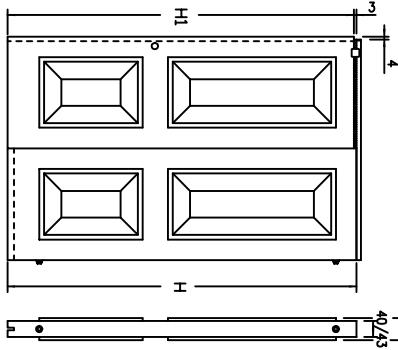

P-LUCE/VELTOSTI/VENTLOSTI/ROHANGANGSLICHT/OPENING IN WIDTH

P-LUCE/VELTOSTI/VENTLOSTI/ROHANGANGSLICHT/OPENING IN WIDTH

STIPITI - ZÁRUBNĚ - ZARUBNE - TÜRPÖSTEN - END POSTS

P x T	A		B		C		D	
	N°	N° mm	N°	N° mm	N°	N° mm	N°	N° mm
600x2000	1	2050	1	595	1	595		
600x2100	1	2150	1	595	1	595		
800x2000	1	2050	1	795	1	795		
800x2100	1	2150	1	795	1	795		
1000x2000	1	2050	1	985	1	985		
1000x2100	1	2150	1	985	1	985		
1200x2000	1	2050	1	1195	1	1195		
1200x2100	1	2150	1	1195	1	1195		

P x T	A		B		C		D	
	N°	N° mm	N°	N° mm	N°	N° mm	N°	N° mm
1200x2000	-	2050	1	1200	1	1200		
1200x2100	-	2150	1	1200	1	1200		
1600x2000	-	2050	1	1600	1	1600		
1600x2100	-	2150	1	1600	1	1600		
2000x2000	-	2050	1	2000	1	2000		
2000x2100	-	2150	1	2000	1	2000		
2400x2000	-	2050	1	2400	1	2400		
2400x2100	-	2150	1	2400	1	2400		

DIMENSIONI PANNELLO - ROZMĚRY PANELU - ROZMERY PANELU - TÜRMASSE - DOOR DIMENSIONS

P x T	N°	L x H		N°	L1 x H1	
		L	H		L1	H1
600x2000	1	340	1990	1	300	1987
600x2100	1	440	2090	1	400	2087
800x2000	1	440	1990	1	400	1987
800x2100	1	540	2090	1	500	2087
1000x2000	1	540	1990	1	500	1987
1000x2100	1	640	2090	1	600	2087
1200x2000	1	640	1990	1	600	1987
1200x2100	1	740	2090	1	700	2087

P x T	N°	L x H		N°	L1 x H1	
		L	H		L1	H1
1200x2000	2	340	1990	2	300	1987
1200x2100	2	440	2090	2	400	2087
1600x2000	2	440	1990	2	400	1987
1600x2100	2	540	2090	2	500	2087
2000x2000	2	540	1990	2	500	1987
2000x2100	2	640	2090	2	600	2087
2400x2000	2	640	1990	2	600	1987
2400x2100	2	740	2090	2	700	2087