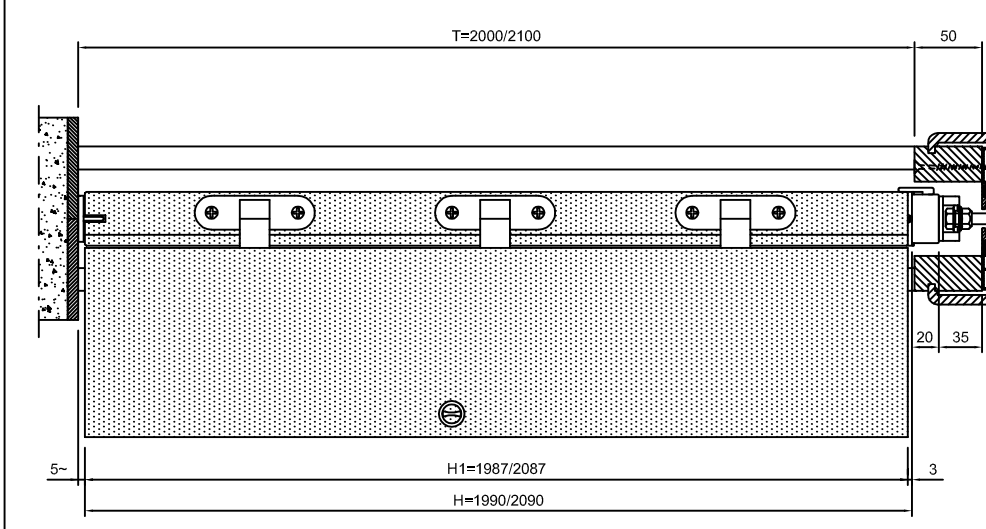

P-LUCE/VELTOSTI/VENTLOSTI/ROHANGANGSLICHT/OPENING IN WIDTH

P-LUCE/VELTOSTI/VENTLOSTI/ROHANGANGSLICHT/OPENING IN WIDTH

STIPITI - ZÁRUBNĚ - ZARUBNE - TÜRPÖSTEN - END POSTS

P x T	A		B		C		D	
	N°	N° mm	N°	N° mm	N°	N° mm	N°	N° mm
600x2000	1	2050	1	595	1	595		
600x2100	1	2150	1	595	1	595		
800x2000	1	2050	1	795	1	795		
800x2100	1	2150	1	795	1	795		
1000x2000	1	2050	1	985	1	985		
1000x2100	1	2150	1	985	1	985		
1200x2000	1	2050	1	1195	1	1195		
1200x2100	1	2150	1	1195	1	1195		

P x T	A		B		C		D	
	N°	N° mm	N°	N° mm	N°	N° mm	N°	N° mm
1200x2000	-	2050	1	1200	1	1200		
1200x2100	-	2150	1	1200	1	1200		
1600x2000	-	2050	1	1600	1	1600		
1600x2100	-	2150	1	1600	1	1600		
2000x2000	-	2050	1	2000	1	2000		
2000x2100	-	2150	1	2000	1	2000		
2400x2000	-	2050	1	2400	1	2400		
2400x2100	-	2150	1	2400	1	2400		

DIMENSIONI PANNELLO - ROZMĚRY PANELU - ROZMERY PANELU - TÜRMASSE - DOOR DIMENSIONS

P x T	N°	L x H		N°	L1 x H1	
		L	H		L1	H1
600x2000	1	340	1990	1	300	1987
600x2100	1	440	2090	1	400	2087
800x2000	1	440	1990	1	400	1987
800x2100	1	540	2090	1	500	2087
1000x2000	1	540	1990	1	500	1987
1000x2100	1	640	2090	1	600	2087
1200x2000	1	640	1990	1	600	1987
1200x2100	1	740	2090	1	700	2087

P x T	N°	L x H		N°	L1 x H1	
		L	H		L1	H1
1200x2000	2	340	1990	2	300	1987
1200x2100	2	440	2090	2	400	2087
1600x2000	2	440	1990	2	400	1987
1600x2100	2	540	2090	2	500	2087
2000x2000	2	540	1990	2	500	1987
2000x2100	2	640	2090	2	600	2087
2400x2000	2	640	1990	2	600	1987
2400x2100	2	740	2090	2	700	2087