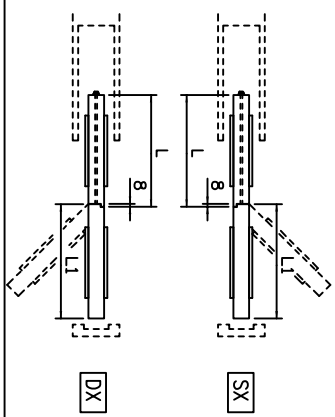

P-LUCE/VELTOSTI/VENTLOSTI/ROHANGANGSLICHT/OPENING IN WIDTH

P-LUCE/VELTOSTI/VENTLOSTI/ROHANGANGSLICHT/OPENING IN WIDTH

STIPITI - ZÁRUBNĚ - ZARUBNE - TÜRPÖSTEN - END POSTS

P x T	A		B		C		D	
	N°	N° mm	N°	N° mm	N°	N° mm	N°	N° mm
600x2000	1	2050	1	595	1	595		
600x2100	1	2150	1	595	1	595		
800x2000	1	2050	1	795	1	795		
800x2100	1	2150	1	795	1	795		
1000x2000	1	2050	1	985	1	985		
1000x2100	1	2150	1	985	1	985		
1200x2000	1	2050	1	1195	1	1195		
1200x2100	1	2150	1	1195	1	1195		

P x T	A		B		C		D	
	N°	N° mm	N°	N° mm	N°	N° mm	N°	N° mm
1200x2000	-	2050	1	1200	1	1200		
1200x2100	-	2150	1	1200	1	1200		
1600x2000	-	2050	1	1600	1	1600		
1600x2100	-	2150	1	1600	1	1600		
2000x2000	-	2050	1	2000	1	2000		
2000x2100	-	2150	1	2000	1	2000		
2400x2000	-	2050	1	2400	1	2400		
2400x2100	-	2150	1	2400	1	2400		

DIMENSIONI PANNELLO - ROZMĚRY PANELU - ROZMERY PANELU - TÜRMASSE - DOOR DIMENSIONS

P x T	N°	L x H		N°	L1 x H1	
		L	H		L1	H1
600x2000	1	340	1990	1	300	1987
600x2100	1	440	2090	1	400	2087
800x2000	1	440	1990	1	400	1987
800x2100	1	540	2090	1	500	2087
1000x2000	1	540	1990	1	500	1987
1000x2100	1	640	2090	1	600	2087
1200x2000	1	640	1990	1	600	1987
1200x2100	1	740	2090	1	700	2087

P x T	N°	L x H		N°	L1 x H1	
		L	H		L1	H1
1200x2000	2	340	1990	2	300	1987
1200x2100	2	440	2090	2	400	2087
1600x2000	2	440	1990	2	400	1987
1600x2100	2	540	2090	2	500	2087
2000x2000	2	540	1990	2	500	1987
2000x2100	2	640	2090	2	600	2087
2400x2000	2	640	1990	2	600	1987
2400x2100	2	740	2090	2	700	2087