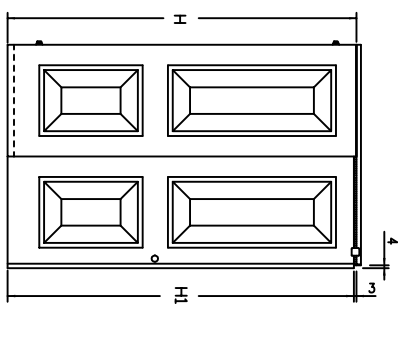

P-LUCE/VELTOSTI/VENTLOSTI/ROHANGANGSLICHT/OPENING IN WIDTH

P-LUCE/VELTOSTI/VENTLOSTI/ROHANGANGSLICHT/OPENING IN WIDTH

STIPITI - ZÁRUBNĚ - ZARUBNE - TÜRPÖSTEN - END POSTS

P x T	A		B		C		D	
	N°	N° mm	N°	N° mm	N°	N° mm	N°	N° mm
600x2000	1	2050	1	595	1	595		
600x2100	1	2150	1	595	1	595		
800x2000	1	2050	1	795	1	795		
800x2100	1	2150	1	795	1	795		
1000x2000	1	2050	1	985	1	985		
1000x2100	1	2150	1	985	1	985		
1200x2000	1	2050	1	1195	1	1195		
1200x2100	1	2150	1	1195	1	1195		

P x T	A		B		C		D	
	N°	N° mm	N°	N° mm	N°	N° mm	N°	N° mm
1200x2000	-	2050	1	1200	1	1200		
1200x2100	-	2150	1	1200	1	1200		
1600x2000	-	2050	1	1600	1	1600		
1600x2100	-	2150	1	1600	1	1600		
2000x2000	-	2050	1	2000	1	2000		
2000x2100	-	2150	1	2000	1	2000		
2400x2000	-	2050	1	2400	1	2400		
2400x2100	-	2150	1	2400	1	2400		

DIMENSIONI PANNELLO - ROZMĚRY PANELU - ROZMERY PANELU - TÜRMASSE - DOOR DIMENSIONS

P x T	N°	L x H		N°	L1 x H1	
		L	H		L1	H1
600x2000	1	340	1990	1	300	1987
600x2100	1	440	2090	1	400	2087
800x2000	1	440	1990	1	400	1987
800x2100	1	540	2090	1	500	2087
1000x2000	1	540	1990	1	500	1987
1000x2100	1	640	2090	1	600	2087
1200x2000	1	640	1990	1	600	1987
1200x2100	1	740	2090	1	700	2087

P x T	N°	L x H		N°	L1 x H1	
		L	H		L1	H1
1200x2000	2	340	1990	2	300	1987
1200x2100	2	440	2090	2	400	2087
1600x2000	2	440	1990	2	400	1987
1600x2100	2	540	2090	2	500	2087
2000x2000	2	540	1990	2	500	1987
2000x2100	2	640	2090	2	600	2087
2400x2000	2	640	1990	2	600	1987
2400x2100	2	740	2090	2	700	2087